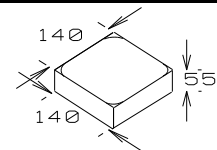

2/3 Sten					
5347549	2/3 sten	Grå	M2		kr 93
5347557	2/3 sten	Gråmix	M2		kr 101
5347565	2/3 sten	Koks	M2		kr 108
5347570	2/3 sten	Colourmix	M2		kr 108
5347575	2/3 sten	Gylden	M2		kr 112