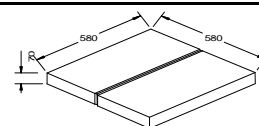

BB-Mur 7,0

5348854	Topplade - 7x58x29 cm	Grå	Stk		kr 54
5348860	Topplade - 7x58x29 cm	Koks	Stk		kr 62