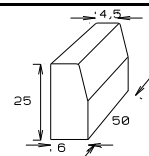

Plænekantsten

5350002	4,5/6x25x50	Grå	M2		kr 22
5350003	4,5/6x25x50	Colourmix	M2		kr 26