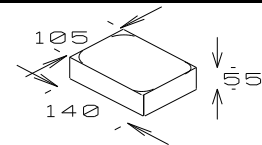

1/2 Sten					
5347547	1/2 sten	Grå	M2		kr 68
5347556	1/2 sten	Gråmix	M2		kr 77
5347564	1/2 sten	Koks	M2		kr 89
5347569	1/2 sten	Colourmix	M2		kr 89
5353002	1/2 sten	Brunantik	M2		kr 89
5347574	1/2 sten	Gylden	M2		kr 95