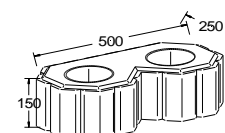

Super 8 Plantesten - 15,0

5348874	50x25x15 cm	Grå	Stk		kr 17
5348975	50x25x15 cm	Koks	Stk		kr 24
5348978	50x25x15 cm	Colourmix	Stk		kr 24
5348999	50x25x15 cm	Rød	Stk		kr 24