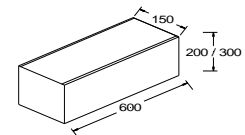

Albertslund kantsten

5350000	42 stk./palle	Grå	M2		kr 56
5350001	Variabel pr. palle	Grå	M2		kr 100