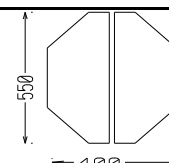

### Brudplantesten - 7,0

5348864	Normal - 55x40x7 cm	Grå	Stk		kr 25
5348871	Normal - 55x40x7 cm	Koks	Stk		kr 28