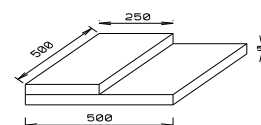

Modul 50 fliser - 5,0

5349112	50x50x5 cm - m/fas	Grå	Stk		kr 20
5349114	50x50x5 cm - m/fas	Koks	Stk		kr 25
5349116	25x50x5 cm - m/fas	Grå	Stk		kr 10
5349117	25x50x5 cm - m/fas	Koks	Stk		kr 13