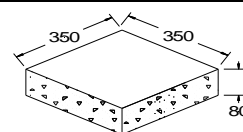

BB-Mur 8,0

Topplade til søjlesten

5348568	Topplade til søjlesten - 8x35x35 cm	Grå	Stk		kr 61
5348584	Topplade til søjlesten - 8x35x35 cm	Koks	Stk		kr 71
5348848	Topplade til søjlesten - 8x35x35 cm	Colourmix	Stk		kr 71