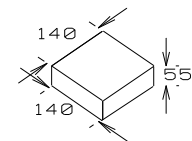

2/3 Sten

5346875	2/3 sten	Grå	M2		kr 105
5346885	2/3 sten	Gråmix	M2		kr 112
5346890	2/3 sten	Koks	M2		kr 120
5346897	2/3 sten	Colourmix	M2		kr 120
5346905	2/3 sten	Gylden	M2		kr 123