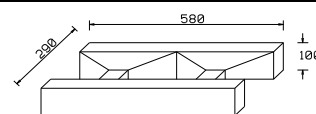

Belægningssten

Produkt nr.	Beskrivelse	Beskrivelse	Enhed	Rabat	Pris

BB-Mur 10,0

Normalsten

5348549	Normalsten - 10x58x29 cm	Grå	Stk		kr 28
5348571	Normalsten - 10x58x29 cm	Koks	Stk		kr 32
5348840	Normalsten - 10x58x29 cm	Colourmix	Stk		kr 32